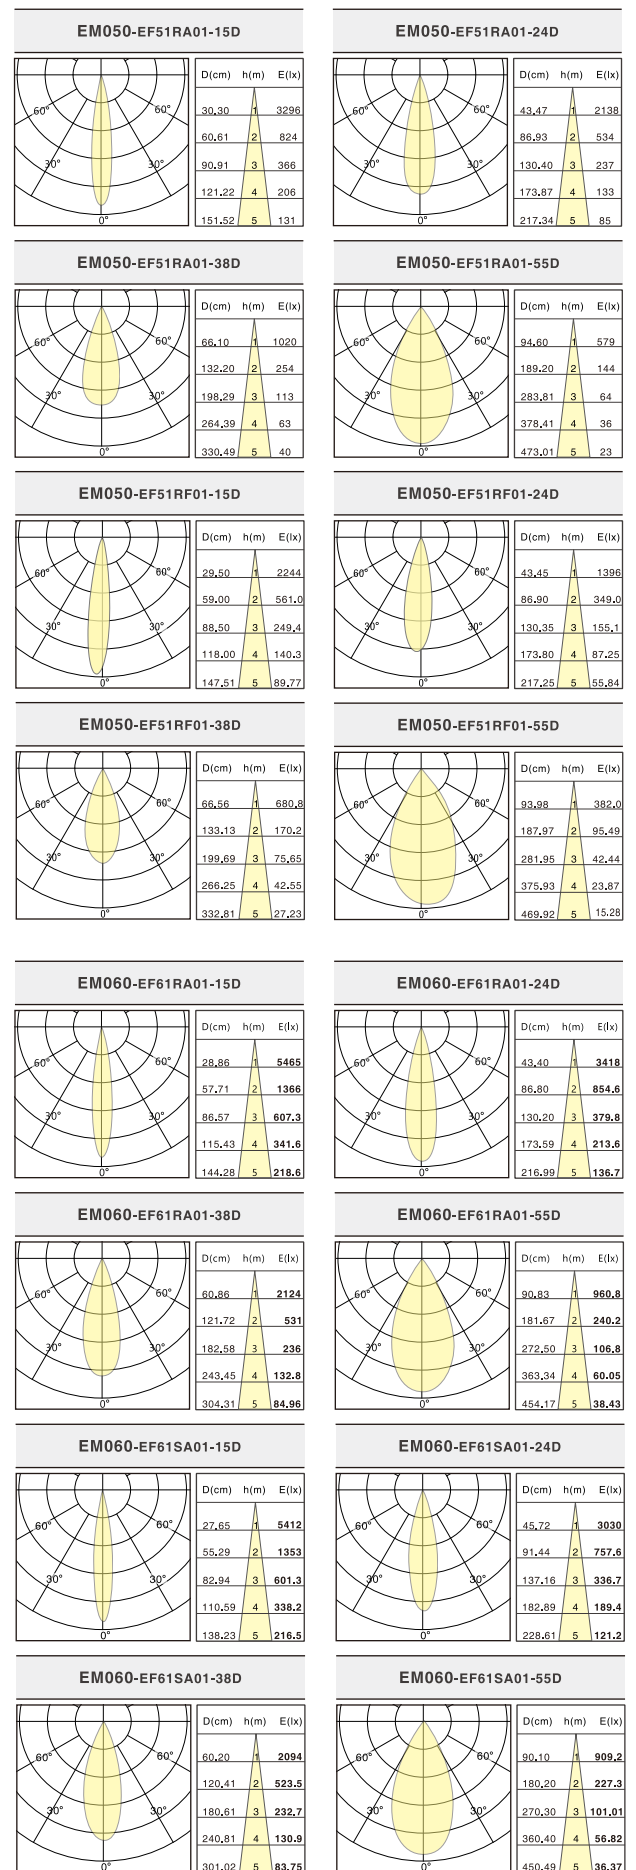

LIGHT DISTRIBUTION