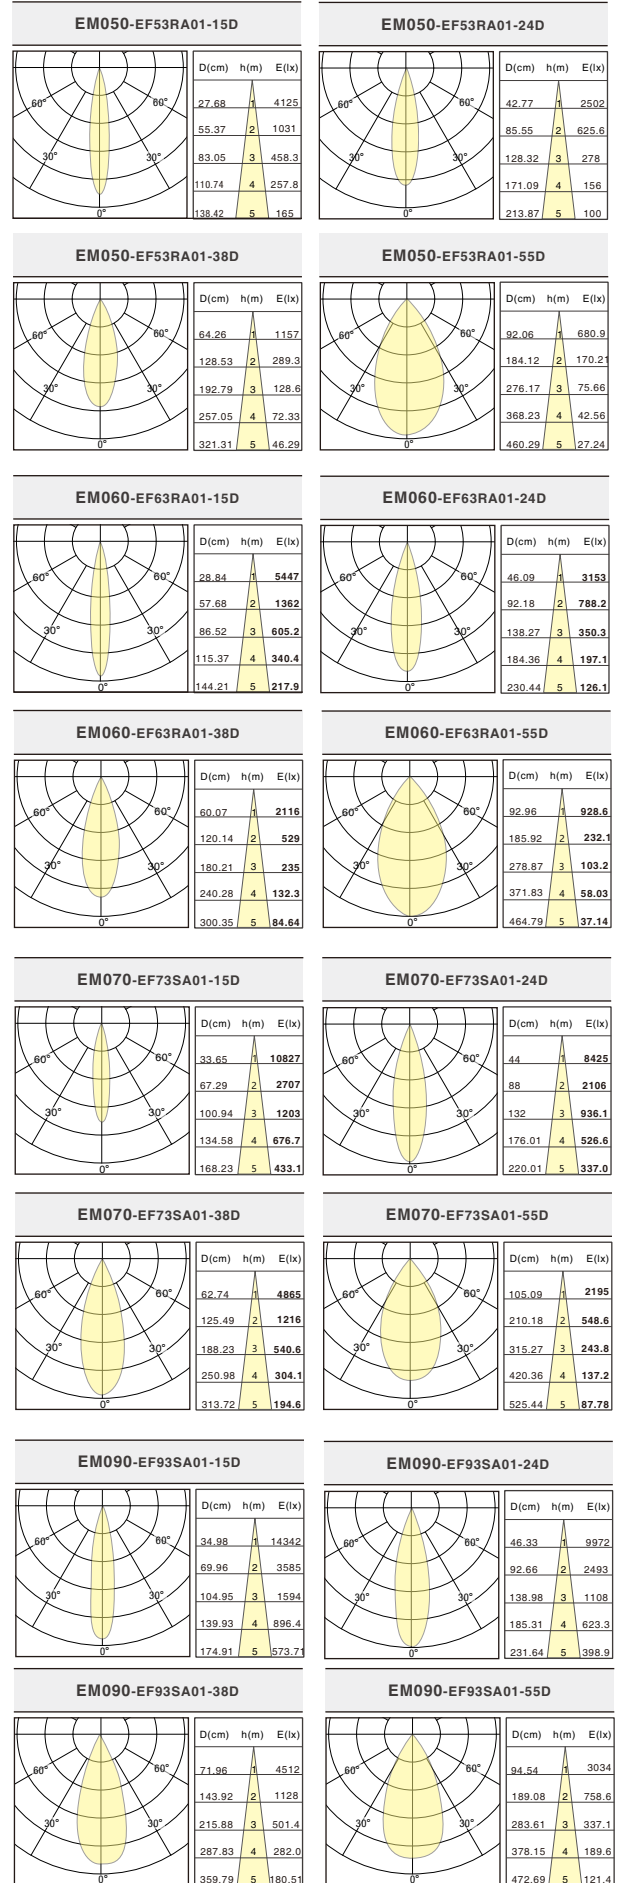

SPECIFICATION

INPUT VOLTAGE 220-240V / 100-120V / 100-277V AC, 50-60Hz
DIMMABLE On-off, Phase dim, 1-10V, DALI
BEAM ANGLE 15°, 24°, 38°, 55°
HOUSING COLOR Black
OPERATING TEMPERATURE RANGE -20~+40°C

MODEL NUMBER	POWER	COLOR TEMP	LUMINOUS FLUX(Lm) CRI80+	LUMINOUS FLUX(Lm)±5% CRI90+	BEAM ANGLE
EM050-EF53RA01	5W	2700K	461 lm	363 lm	38°
EM050-EF53SA01		3000K	478 lm	377 lm	
EM050-EF53RA01	8W	2700K	763 lm	601 lm	38°
EM050-EF53SA01		3000K	793 lm	625 lm	
EM060-EF63RA01	10W	2700K	944 lm	744 lm	38°
EM060-EF63SA01		3000K	1029 lm	811 lm	
EM060-EF63SA02	10W*2	2700K 3000K	1889 lm 2059 lm	1488 lm 1622 lm	38°
EM060-EF63RA01	15W	2700K	1381 lm	1088 lm	38°
EM060-EF63SA01		3000K	1440 lm	1134 lm	
EM060-EF63SA02	15W*2	2700K 3000K	2763 lm 2880 lm	2176 lm 2268 lm	38°
EM070-EF73RA01	20W	2700K	2139 lm	1685 lm	38°
EM070-EF73SA01		3000K	2254 lm	1775 lm	
EM070-EF73SA02	20W*2	2700K 3000K	4279 lm 4508 lm	3370 lm 3550 lm	38°
EM070-EF73RA01	25W	2700K	2367 lm	1864 lm	38°
EM070-EF73SA01		3000K	2465 lm	1941 lm	
EM070-EF73SA02	25W*2	2700K 3000K	4734 lm 4930 lm	3728 lm 3882 lm	38°
EM090-EF93RA01	30W	2700K	2674 lm	2106 lm	38°
EM090-EF93SA01		3000K	2782 lm	2191 lm	
EM090-EF93SA02	30W*2	2700K 3000K	5486 lm 5565 lm	4320 lm 4382 lm	38°
EM090-EF93RA01	35W	2700K	3200 lm	2520 lm	38°
EM090-EF93SA01		3000K	3329 lm	2622 lm	
EM090-EF93SA02	35W*2	2700K 3000K	6400 lm 6659 lm	5040 lm 5244 lm	38°

LIGHT DISTRIBUTION